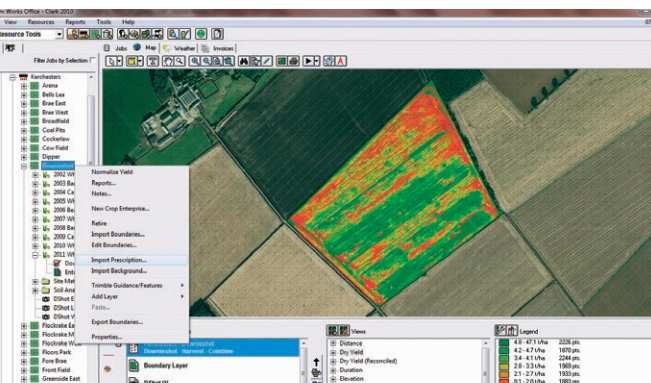

FUNKTIONER TIL PRÆCISIONSLANDBRUG

- ▶ Manuel guidning og kortlægning
- ▶ Kompatibilitet med Trimble®-styresystem
- ▶ USB-dataoverførsel til analyse på kontoret

LET AT INSTALLERE, LET AT BRUGE

EZ-Guide 250-systemets farveskærm, one-touchfunktionsknapper og intuitive brugerflade giver dig mulighed for hurtig adgang til styrelinjer og dækningskort, så du lettere kan udføre det daglige arbejde på gården.

KORTLÆGNING AF MARKEGENSKABER

Lav punkt-, linje-, dæknings- og arealkortlægning af en række forskellige marktyper. Med et så fleksibelt system kan du arbejde med de forskellige mønstre og former, der passer bedst til formen og grænserne for din mark.

HÅNDFRI GUIDNINGSFUNKTIONER

Opgrader til det assisterende styresystem Trimble EZ-Steer, der gør styringen mindre anstrengende, når du arbejder. EZ-Steer-systemet drejer rattet ved at kombinere et friktionshjul og en elmotor med guidning fra skærmen.

EZ-systemet er let at montere og flytte fra et køretøj til et andet, så det kan bruges i alle stadier af afgrødens vækst.

INFORMATIONSDUVEKSLING OG LANDBRUGSSOFTWARE

Overfør de indsamlede data fra marken til kontoret med en USB-nøgle. Brug disse data i Farm Works Software® til at lave nøjagtige analyser og journaler for dit landbrug.